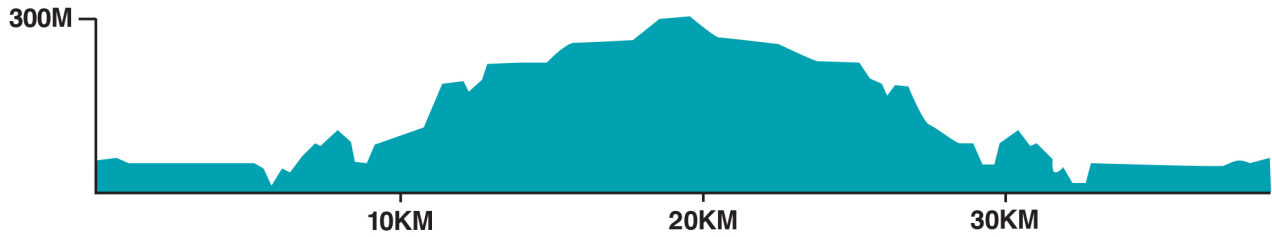

40KM ROUTE ELEVATION

40KM